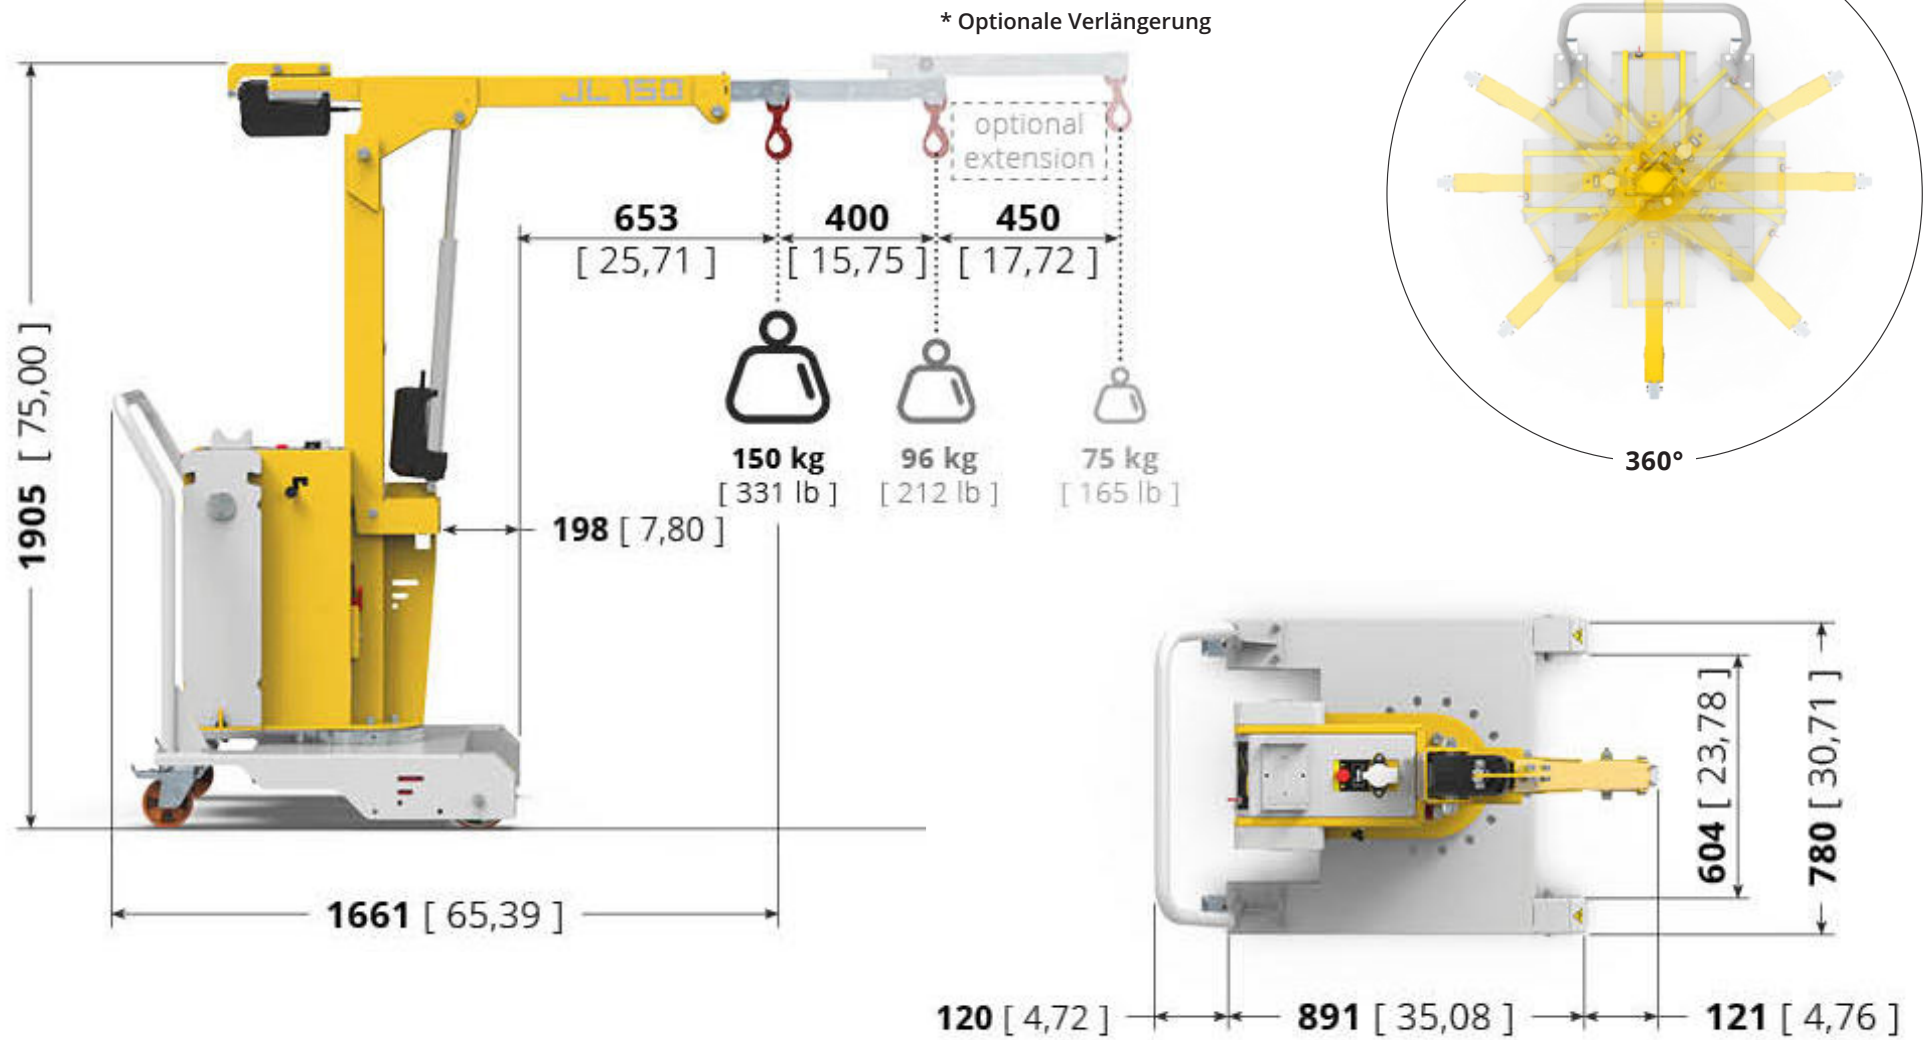

JL 150

Der Elektrische Hebewerk

Der Gegengewichtskran JL150

Der Elektrolifter JL150 von Just Lift ist der kompakteste und ergonomischste Lifter auf dem Markt. Entwickelt, um das Heben und die Handhabung von leichten Gewichten aller Art bis 150 kg zu erleichtern, kann sie dank ihrer geringen Abmessungen auf engen Gassen und Räumen eingesetzt werden. Eine der Stärken ist der Kugelsattel, der die 360°-Drehbewegung flüssig und leicht macht. Der Kran JL150 von Just Lift wurde entwickelt, um alle Hebe- und Logistikvorgänge zu beschleunigen und zu optimieren, die Produktivität zu steigern und gleichzeitig maximale Sicherheit und Ergonomie für den Bediener zu gewährleisten.

JL 150

JL110.720

150 kg

1.050 mm

- kann Lasten bis zu 150 kg heben.
- Hand Schubführung.
- Arm Bedienung mit Fernbedienung.
- Elektrische Hebung und Verlängerung
- Überschlageschutzsystem.
- 100% elektrisch.

👁 **Vorderansicht**

👁 **Seitenansicht**

👁 **Oberansicht**

	<p>TABLE: JL110.720</p>	<p>JL 150</p>	<p>Unit: mm [inch]</p>
--	--------------------------------	---------------	-------------------------------

Fernbedienung

Die Fernbedienung ermöglicht es, die Last mit einer Hand anzuheben und mit der anderen Hand in die richtige Position zu bringen. Sein **ergonomisches Design** ermöglicht es Ihnen, viele Stunden zu arbeiten, ohne Ihre Hand zu ermüden. **Die Struktur** ist stoßfest bei Stürzen von weniger als einem Meter über dem Boden. **Das Griffbrett** ermöglicht die 4 Armbewegungen, die Hupe und den Notstopp bei Bedarf.