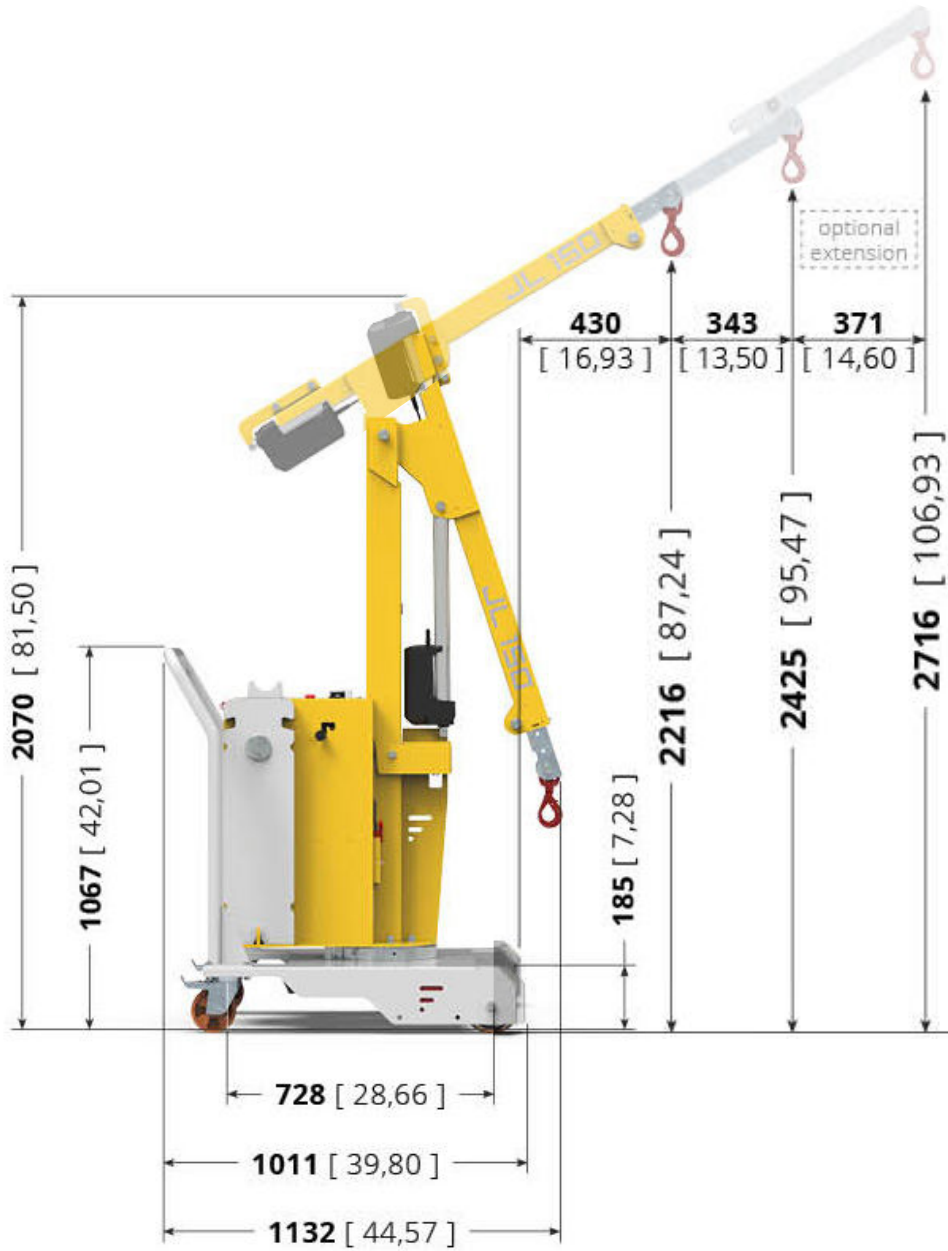

JL 150

Der Elektrische Hebewerk

Der Gegengewichtskran JL150

Der Elektrolifter JL150 von Just Lift ist der kompakteste und ergonomischste Lifter auf dem Markt. Entwickelt, um das Heben und die Handhabung von leichten Gewichten aller Art bis 150 kg zu erleichtern, kann sie dank ihrer geringen Abmessungen auf engen Gassen und Räumen eingesetzt werden. Eine der Stärken ist der Kugelsattel, der die 360°-Drehbewegung flüssig und leicht macht. Der Kran JL150 von Just Lift wurde entwickelt, um alle Hebe- und Logistikvorgänge zu beschleunigen und zu optimieren, die Produktivität zu steigern und gleichzeitig maximale Sicherheit und Ergonomie für den Bediener zu gewährleisten.

JL 150

JL110.720

150 kg

1.050 mm

- kann Lasten bis zu 150 kg heben.
- Hand Schubführung.
- Arm Bedienung mit Fernbedienung.
- Elektrische Hebung und Verlängerung
- Überschlageschutzsystem.
- 100% elektrisch.

👁 **Vorderansicht**

👁 **Seitenansicht**

👁 **Oberansicht**

	<p>TABLE: JL110.720</p>	<p>JL 150</p>	<p>Unit: mm [inch]</p>
--	--------------------------------	---------------	-------------------------------

Fernbedienung

Die Fernbedienung ermöglicht es, die Last mit einer Hand anzuheben und mit der anderen Hand in die richtige Position zu bringen. Sein **ergonomisches Design** ermöglicht es Ihnen, viele Stunden zu arbeiten, ohne Ihre Hand zu ermüden. **Die Struktur** ist stoßfest bei Stürzen von weniger als einem Meter über dem Boden. **Das Griffbrett** ermöglicht die 4 Armbewegungen, die Hupe und den Notstopp bei Bedarf.