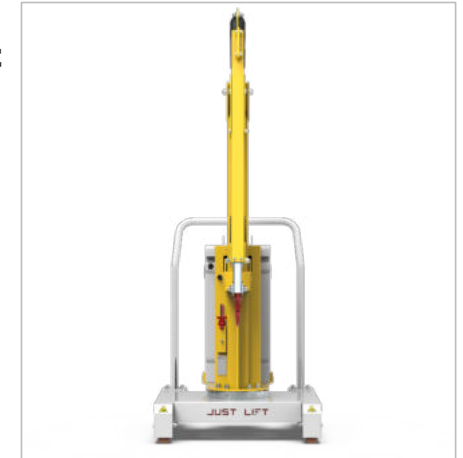

👁 **Vorderansicht**